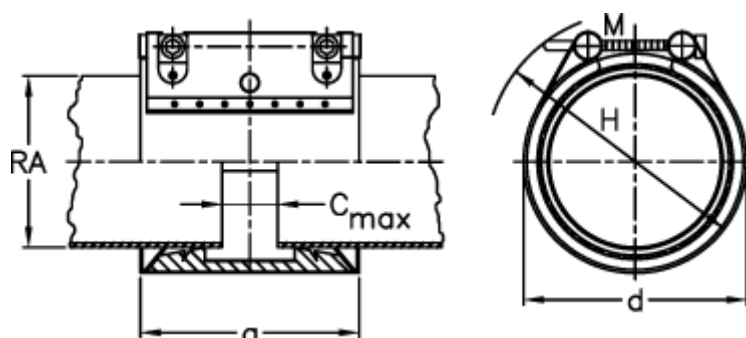

Varenummer: 025799200101
Beskrivelse: Norma Connect rørkobling
GRIP E W4 Ø=101,6 EPDM, 16 bar

Mål

a	= 98
C max med båndindlæg	= 25
d	= 125
H	= 145
M (Skrue)	= M10
Nominelt tryk (bar)	= 16
RA	= 101.6
RA min-RA max	= 100,4-102,8